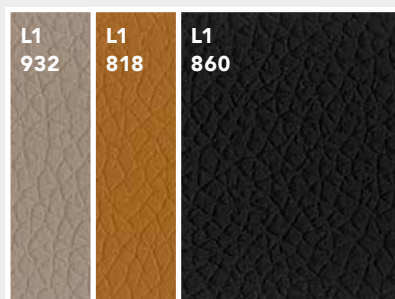

# Quick ship

---

**Rivestimenti standard /  
Standard upholsteries**

**RE REMIX 2 / A**

**L1 POLO LEATHER /**

**QUICK SHIP:**

Una selezione di rivestimenti disponibili a magazzino per i progetti più urgenti.  
A selection of upholsteries available in stock for quick-delivery needs.

## FAGGIO / BEECH

naturale  
natural

**/01**

sbiancato  
blanched

**/05**

tinto noce scuro  
dark walnut stained

**/04**

tinto wengè  
wengè stained

**/09**

tinto nero  
black stained

**/02**

## LAMINATI / LAMINATES

bianco  
white

**/411**

rosso  
red

**/431**

grigio  
grey

**/879**

nero  
black