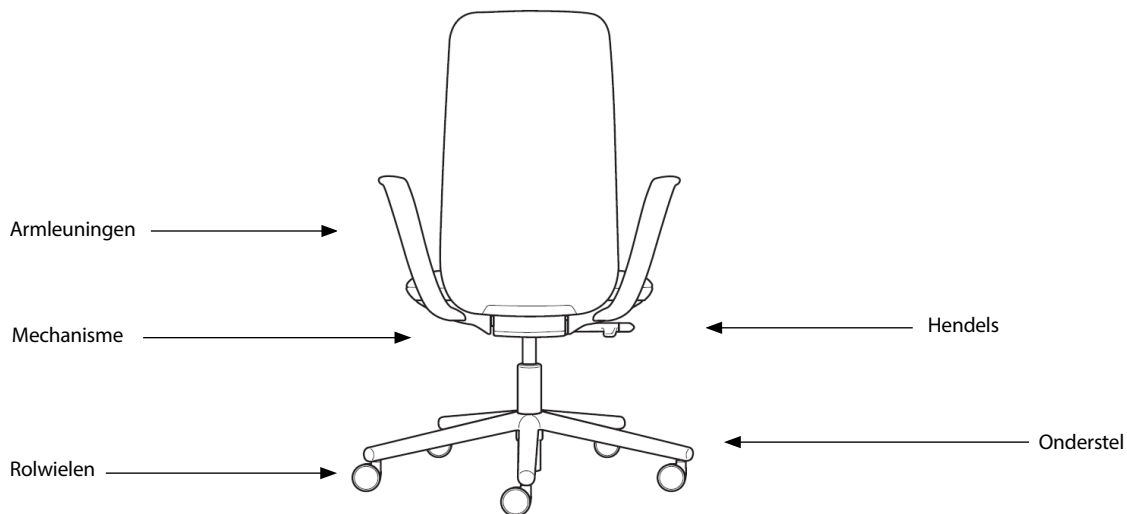

Verzendgewicht en afmetingen	Met armleuningen 16 kg / 0,56 m ³
-------------------------------------	--

Nia introductie

Algemene specificaties

Kleuren & Materialen

Frame	Armleuningen	Rolwielen
Gepoedercoat Aluminium Structuur Zwart 040	Zwart TRF00	Zwarte harde rolwielen voor een zachte ondergrond
Gepoedercoat Aluminium Structuur Wit TRTWO	Smooth Plaster TRPLS	Zwarte zachte rolwielen voor een harde ondergrond
		Grijze harde rolwielen voor een zachte ondergrond
		Grijze zachte rolwielen voor een harde ondergrond
		Witte harde rolwielen voor een zachte ondergrond *
		Witte zachte rolwielen voor een harde ondergrond *