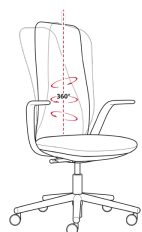

Nia Introductie

Algemene specificaties

Instellingen en Verstelbaarheid

Zithoogteverstelling

- Zithoogteverstelling door gasveer
- Zithoogteverstelling totaal 120 mm van 400 tot 520 mm voor alle standaard modellen.

Vergrendeling van de rugleuning

- Vergrendeling van de rugleuning in 5 posities.

Draibare rugleuning

- Een draibare rug is optioneel

Nia Logica Catalogus

Catalogus Logica

SE

NI

SENIAH

Afmetingen:

ZH : 400 mm - 520 mm

H : 1080 mm - 1200 mm

D : 680 mm

B : 680 mm

ZB : 480 mm

ZD : 440 mm