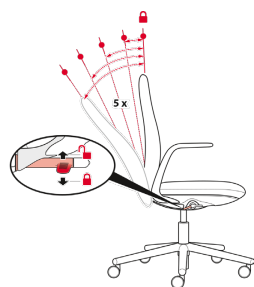

Nia Introductie

Algemene specificaties

Instellingen en Verstelbaarheid

Zithoogteverstelling

- Zithoogteverstelling door gasveer
- Zithoogteverstelling totaal 120 mm van 400 tot 520 mm voor alle standaard modellen.

Vergrendeling van de rugleuning

- Vergrendeling van de rugleuning in 5 posities.

Draibare rugleuning

- Een draibare rug is optioneel

Nia Logica Catalogus

Catalogus Logica

SE

NI

SENIAH

Afmetingen:

ZH : 400 mm - 520 mm

H : 1080 mm - 1200 mm

D : 680 mm

B : 680 mm

ZB : 480 mm

ZD : 440 mm