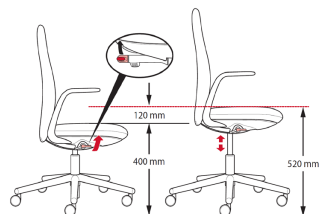

Nia Introductie

Algemene specificaties

Instellingen en Verstelbaarheid

Zithoogteverstelling

- Zithoogteverstelling door gasveer
- Zithoogteverstelling totaal 120 mm van 400 tot 520 mm voor alle standaard modellen.

SENIAH

Afmetingen:

ZH : 400 mm - 520 mm

H : 1080 mm - 1200 mm

D : 680 mm

B : 680 mm

ZB : 480 mm

ZD : 440 mm