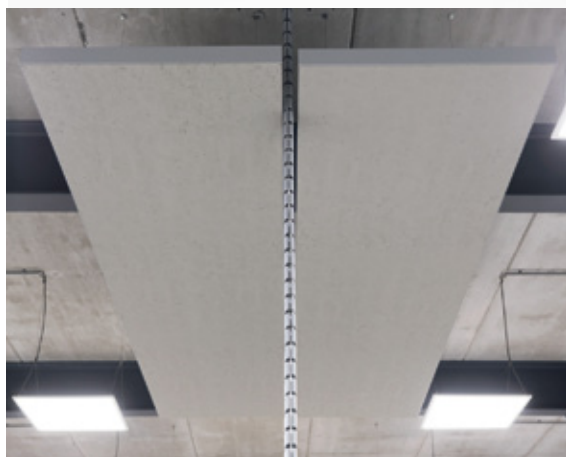

Fuze

Akoestisch plafond eiland

Technische omschrijving

Kader	: aluminium kader met rechte hoek of afgerond r=50 mm.
Afwerking kader*	: poedercoating ral 9010 wit, 9006 grijs, 9011 zwart
Stoffering	: stofgroep 1 en 2 zie materiaallijst
Akoestische vulling	: akoestische wol met absorptie waarde aw=0,95
Montage	: direct tegen het plafond, of hangend met staaldraad en spanners

Onze akoestische plafond eilanden hangen zwevend onder het plafond of worden strak tegen het bouwkundige plafond gemonteerd. Het akoestische plafond eiland wordt uitgevoerd met rechte of afgeronde hoeken en heeft een licht gewicht en stijf aluminium frame in ral 9010, 9006 of 9007, maar wordt verder op maat gemaakt.

De akoestische plafond eilanden verbeteren de akoestiek en verhelpen nagalm.

Ze definiëren een plek in de ruimte, zijn uit te voeren met verlichting en zijn uitermate geschikt als object in open ruimtes boven een werkplek of vergader tafel. De akoestische plafond eilanden zijn uitvoerbaar in een aantal stoffen naar keuze, o.a. Camira Blazer Lite en Gabriel Soul. Daarnaast horen prints ook tot de mogelijkheden.