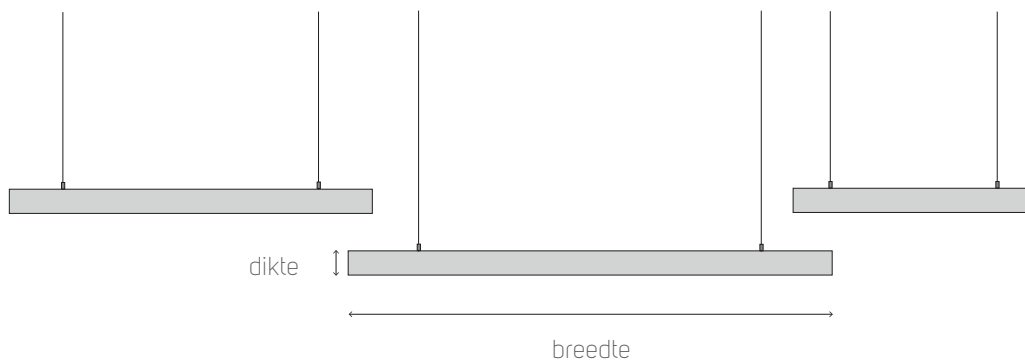

Fuze

Opstellingen.

Fuze - hangend met staaldraad en spanners

Technische omschrijving

Materiaal	: 50 mm dik gecoat aluminium kader, recht of afgerond radius 50 mm
Afwerking kader	: poedercoating ral 9006, 9007 of 9010 *
Stoffering	: Gabriel Soul / Soul melange | Camira Blazer Lite *
	: visual branding d.m.v. full color geprinte stof
Akoestische vulling	: gerecycled textiel, 85% katoen DUBO keur
Akoestische waarde	: aw= 0,95
Montage	: hangend met staaldraad en spanners of direct tegen het plafond

* Andere kleuren kader en stoffering zijn mogelijk, neem hiervoor contact op voor meer informatie

Afmetingen

Breedte	Lengte
1000	800 | 1000 | 1200 | 1400 | 1600 | 1800 | 2000 | 2200 | 2400 | 2600 | 2800 | 3000 mm.
1200	800 | 1000 | 1200 | 1400 | 1600 | 1800 | 2000 | 2200 | 2400 | 2600 | 2800 | 3000 mm.
1400	800 | 1000 | 1200 | 1400 | 1600 | 1800 | 2000 | 2200 | 2400 | 2600 | 2800 | 3000 mm.
1600	800 | 1000 | 1200 | 1400 | 1600 | 1800 | 2000 | 2200 | 2400 | 2600 | 2800 | 3000 mm.
1800	800 | 1000 | 1200 | 1400 | 1600 | 1800 | 2000 | 2200 | 2400 | 2600 | 2800 | 3000 mm.
2000	800 | 1000 | 1200 | 1400 | 1600 | 1800 | 2000 | 2200 | 2400 | 2600 | 2800 | 3000 mm.

* Andere afmetingen zijn mogelijk, neem hiervoor contact op voor meer informatie