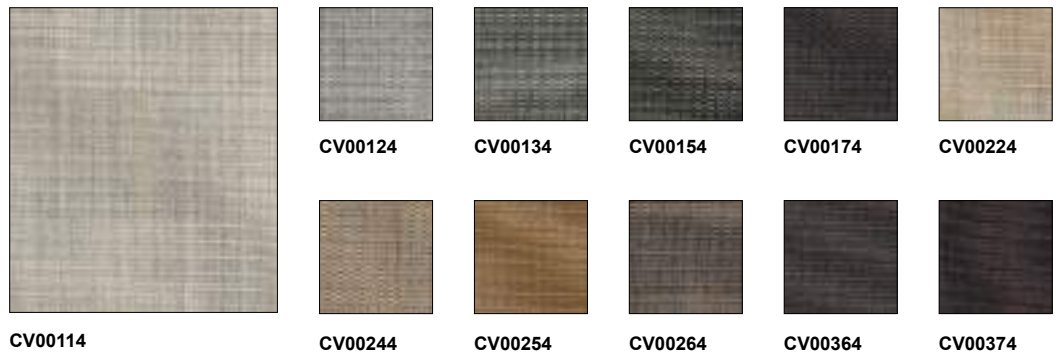

kvadrat

Canvas 2

Disponibilità: tutti i paesi
Availability: Worldwide
in allen Ländern verfügbar
Disponibilité: Tous les pays
Disponibilidad: Todos los países
取扱国: 世界中の全市場