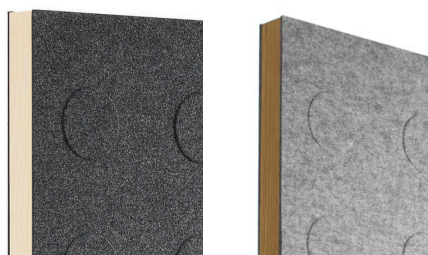

# Doremi

Design Nina Jobs

Doremi är en stilren golvskärm med träram som både kan användas solitär och sammankopplad för att skärma av ett större område.

Doremi is a stylish floor screen which can be used as a free-standing solitaire or connected together to screen off a larger area.

Skärmens träram har en kant i björk alternativt ljus ek som standard. Andra färger mot kundens förfrågan.

The wooden frame has a birch or oak edging as standard. Other performances available on customer request.

Gråvita kopplingsbeslag möjliggör att sammankoppla flera skärmar tillsammans: parallellt eller i vinkel.

Grey-white connection fittings enables several screens to be connected together: next to each other or in angle.