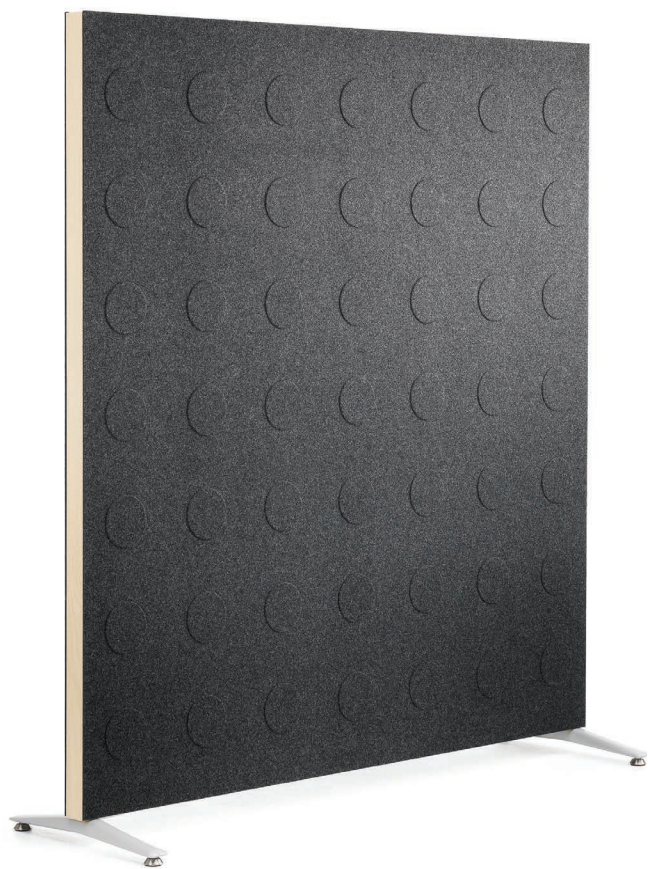

# Doremi

Design Nina Jobs

Doremi är en stilren golvskärm med träram som både kan användas solitär och sammankopplad för att skärma av ett större område.

Doremi is a stylish floor screen which can be used as a free-standing solitaire or connected together to screen off a larger area.

Skärmens träram har en kant i björk alternativt ljus ek som standard. Andra färger mot kundens förfrågan.

The wooden frame has a birch or oak edging as standard. Other performances available on customer request.

Gråvita kopplingsbeslag möjliggör att sammankoppla flera skärmar tillsammans: parallellt eller i vinkel.

Grey-white connection fittings enables several screens to be connected together: next to each other or in angle.