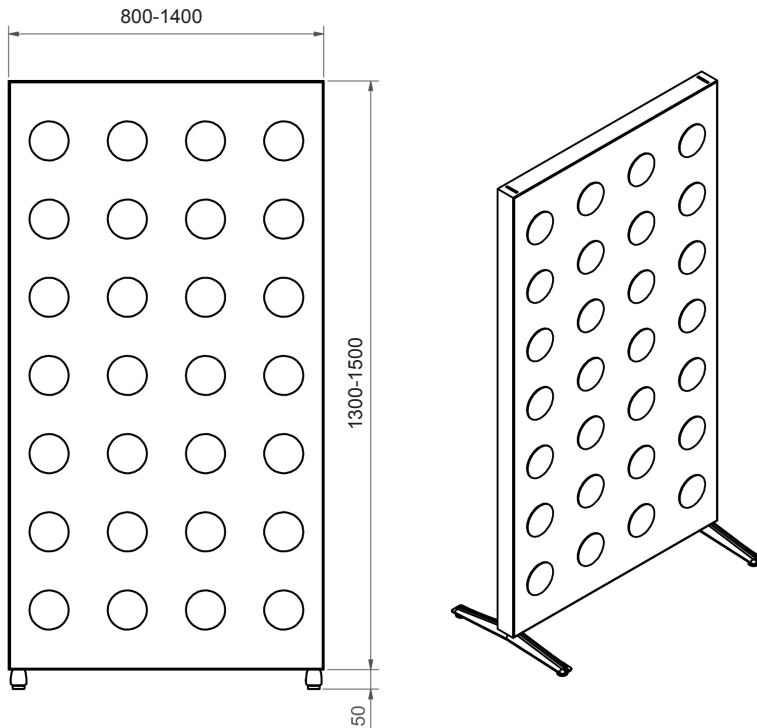

Teknisk information/Technical information

Doremi golvsskärm/Doremi floor screen

Valbara filtmonster Doremi golvsskärm/
Available felt patterns Doremi floor screen:

Gjutna ben

Gjutna ben finns tillgängliga i grått eller vitlackerat utförande. Justerbara ställfötter eller låsbara hjul. Benhöjd 50 mm från golvet, undantag gjutet stödben med hjul: 100 mm från golvet.

Ben utan hjul finns även tillgängliga i bygghöjd 105 mm, då i enbart vitlackerat utförande.

Molded legs

Available in grey or white lacquer. Adjustable feet or lockable castors. Leg height 50 mm from floor, except from legs with castors; 100 mm. The legs without wheels are also available in height 105 mm, only available in white lacquered performance.

Filtcolors/Felt colors

Ljusgrå/ Mörkgrå/ Vit/
light grey dark grey white

Välj mönster enligt ritning/Choose pattern according to drawing