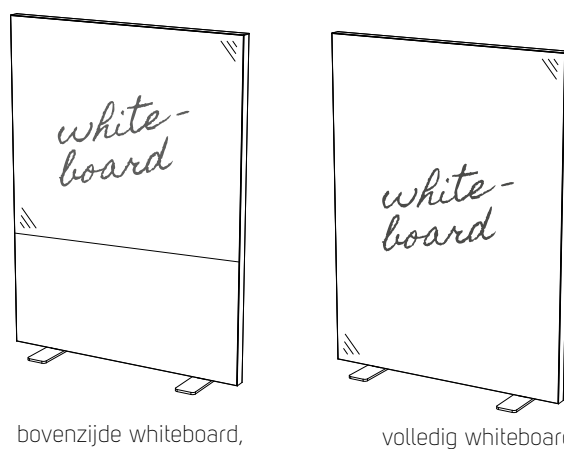

Technische omschrijving

Kader	: 50 mm. aluminium kader met rechte- of afgeronde hoek r=50 mm.
Afwerking kader*	: poedercoating ral 9010 wit, 9006 grijs, 9011 zwart
Stoffering	: stofgroep 1 en 2 zie materiaallijst
Akoestische vulling	: akoestische wol met absorptie waarde aw=0,95
Montage	: vrijstaand op voetplaten, verrijdbaar op voetplaten met wielen of hangend

* Andere kleuren kader zijn mogelijk, neem hiervoor contact op voor meer informatie.

** Custom made afmetingen zijn mogelijk op aanvraag, neem hiervoor contact op voor meer informatie

breedte hoogte stofgroep 1 stofgroep 2

800	1200	€ 421	€ 481
1000	1200	€ 477	€ 552
1200	1200	€ 534	€ 624
1400	1200	€ 591	€ 696
1600	1200	€ 647	€ 767

800	1400	€ 464	€ 534
1000	1400	€ 527	€ 615
1200	1400	€ 591	€ 696
1400	1400	€ 654	€ 777
1600	1400	€ 717	€ 857

800	1600	€ 507	€ 587
1000	1600	€ 577	€ 677
1200	1600	€ 647	€ 767
1400	1600	€ 717	€ 857
1600	1600	€ 787	€ 947

800	1800	€ 551	€ 641
1000	1800	€ 627	€ 740
1200	1800	€ 704	€ 839
1400	1800	€ 781	€ 938
1600	1800	€ 857	€ 1.037

Splitt met bovenzijde whiteboard enkelzijdig

1185	1800	€ 972	€ 1.035

Splitt met volledig whiteboard enkelzijdig

1185	1800	€ 1.213	€ 1.275

toevoegen:	Set spanners (2 stuks)	€ 75
	voetplaten	€ 140
	voetplaten met wielen	€ 270
	foto van shutterstock	€ 32,50