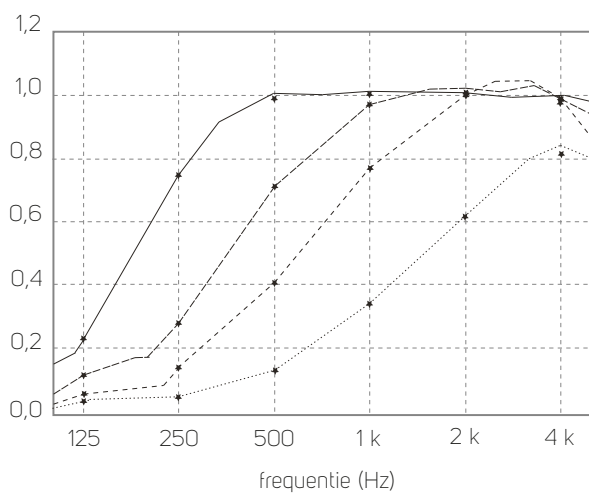

Materiaallijst

In-Felt

In-Felt is gemaakt van gerecycled basismateriaal. Tussen verschillende productie batches kunnen daardoor geringe kleurverschillen ontstaan. In-Felt platen hebben een duidelijke vezelrichting die per zijde van het materiaal kan verschillen. In welke mate dit zichtbaar is verschilt per kleur.

Absorptie waarden als vlakke absorber

- 9 mm In-Felt, 40 mm wol aw=1
- - - 9 mm In-Felt, 20 mm wol aw=0,6
- · · 18 mm In-Felt, aw=0,4
- · - 9 mm In-Felt, aw=0,2