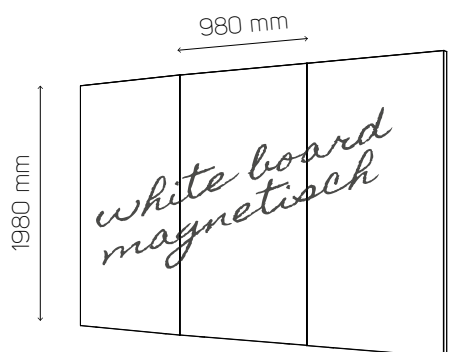

Creative Canvas : whiteboard platen, emaillestaal

Afmetingen	: 980 x 1980 x 10 mm
Montage	: d.m.v. magneetplaat of haaklat
Eigenschappen	: emaille staal geschikt voor magneten, : en wb markers

Prijs per m2 : € 288 (bij afname hele plaat)