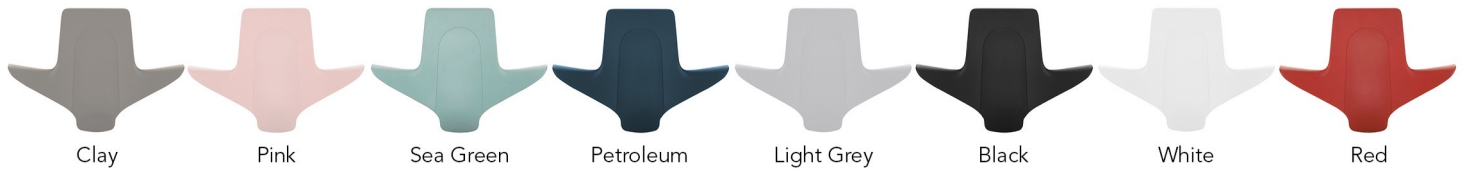

HÅG Capisco Puls Kleurmogelijkheden

Stap 1, kies je kleur schaal

Stap 2, kies je kleur stof (Extreme)

Stap 3, kies je frame kleur

KLEUR METAAL

Stap 4, kies type wiel voor de ondergrond

- harde wiel voor een zachte ondergrond
- zachte wiel voor een harde ondergrond