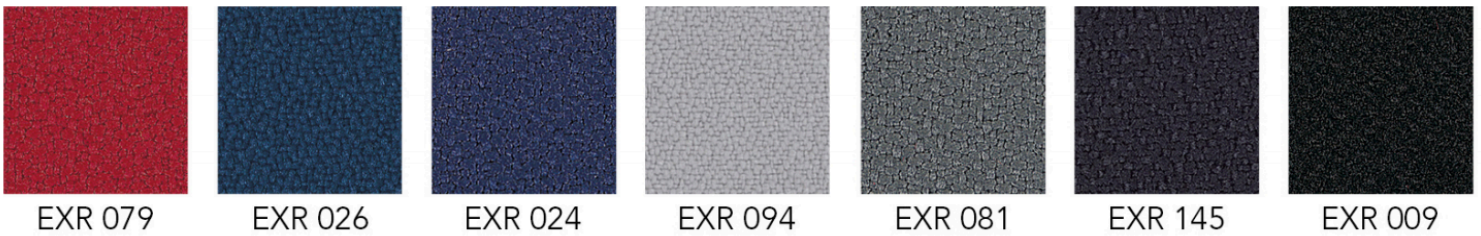

HÅG Capisco Puls Kleurmogelijkheden

Stap 1, kies je kleur schaal

Stap 2, kies je kleur stof (Extreme)

Stap 3, kies je frame kleur

KLEUR METAAL

Stap 4, kies type wiel voor de ondergrond

- harde wiel voor een zachte ondergrond
- zachte wiel voor een harde ondergrond